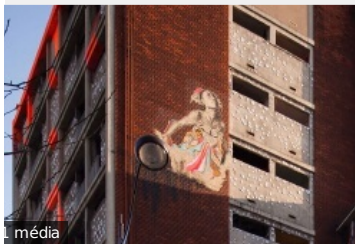

média

Swoon (Etats-Unis), Façade de la Tour Paris 13, 5 rue Fulton

Date: 2013-10-01

Cote: P13-001 965-G

Auteur: